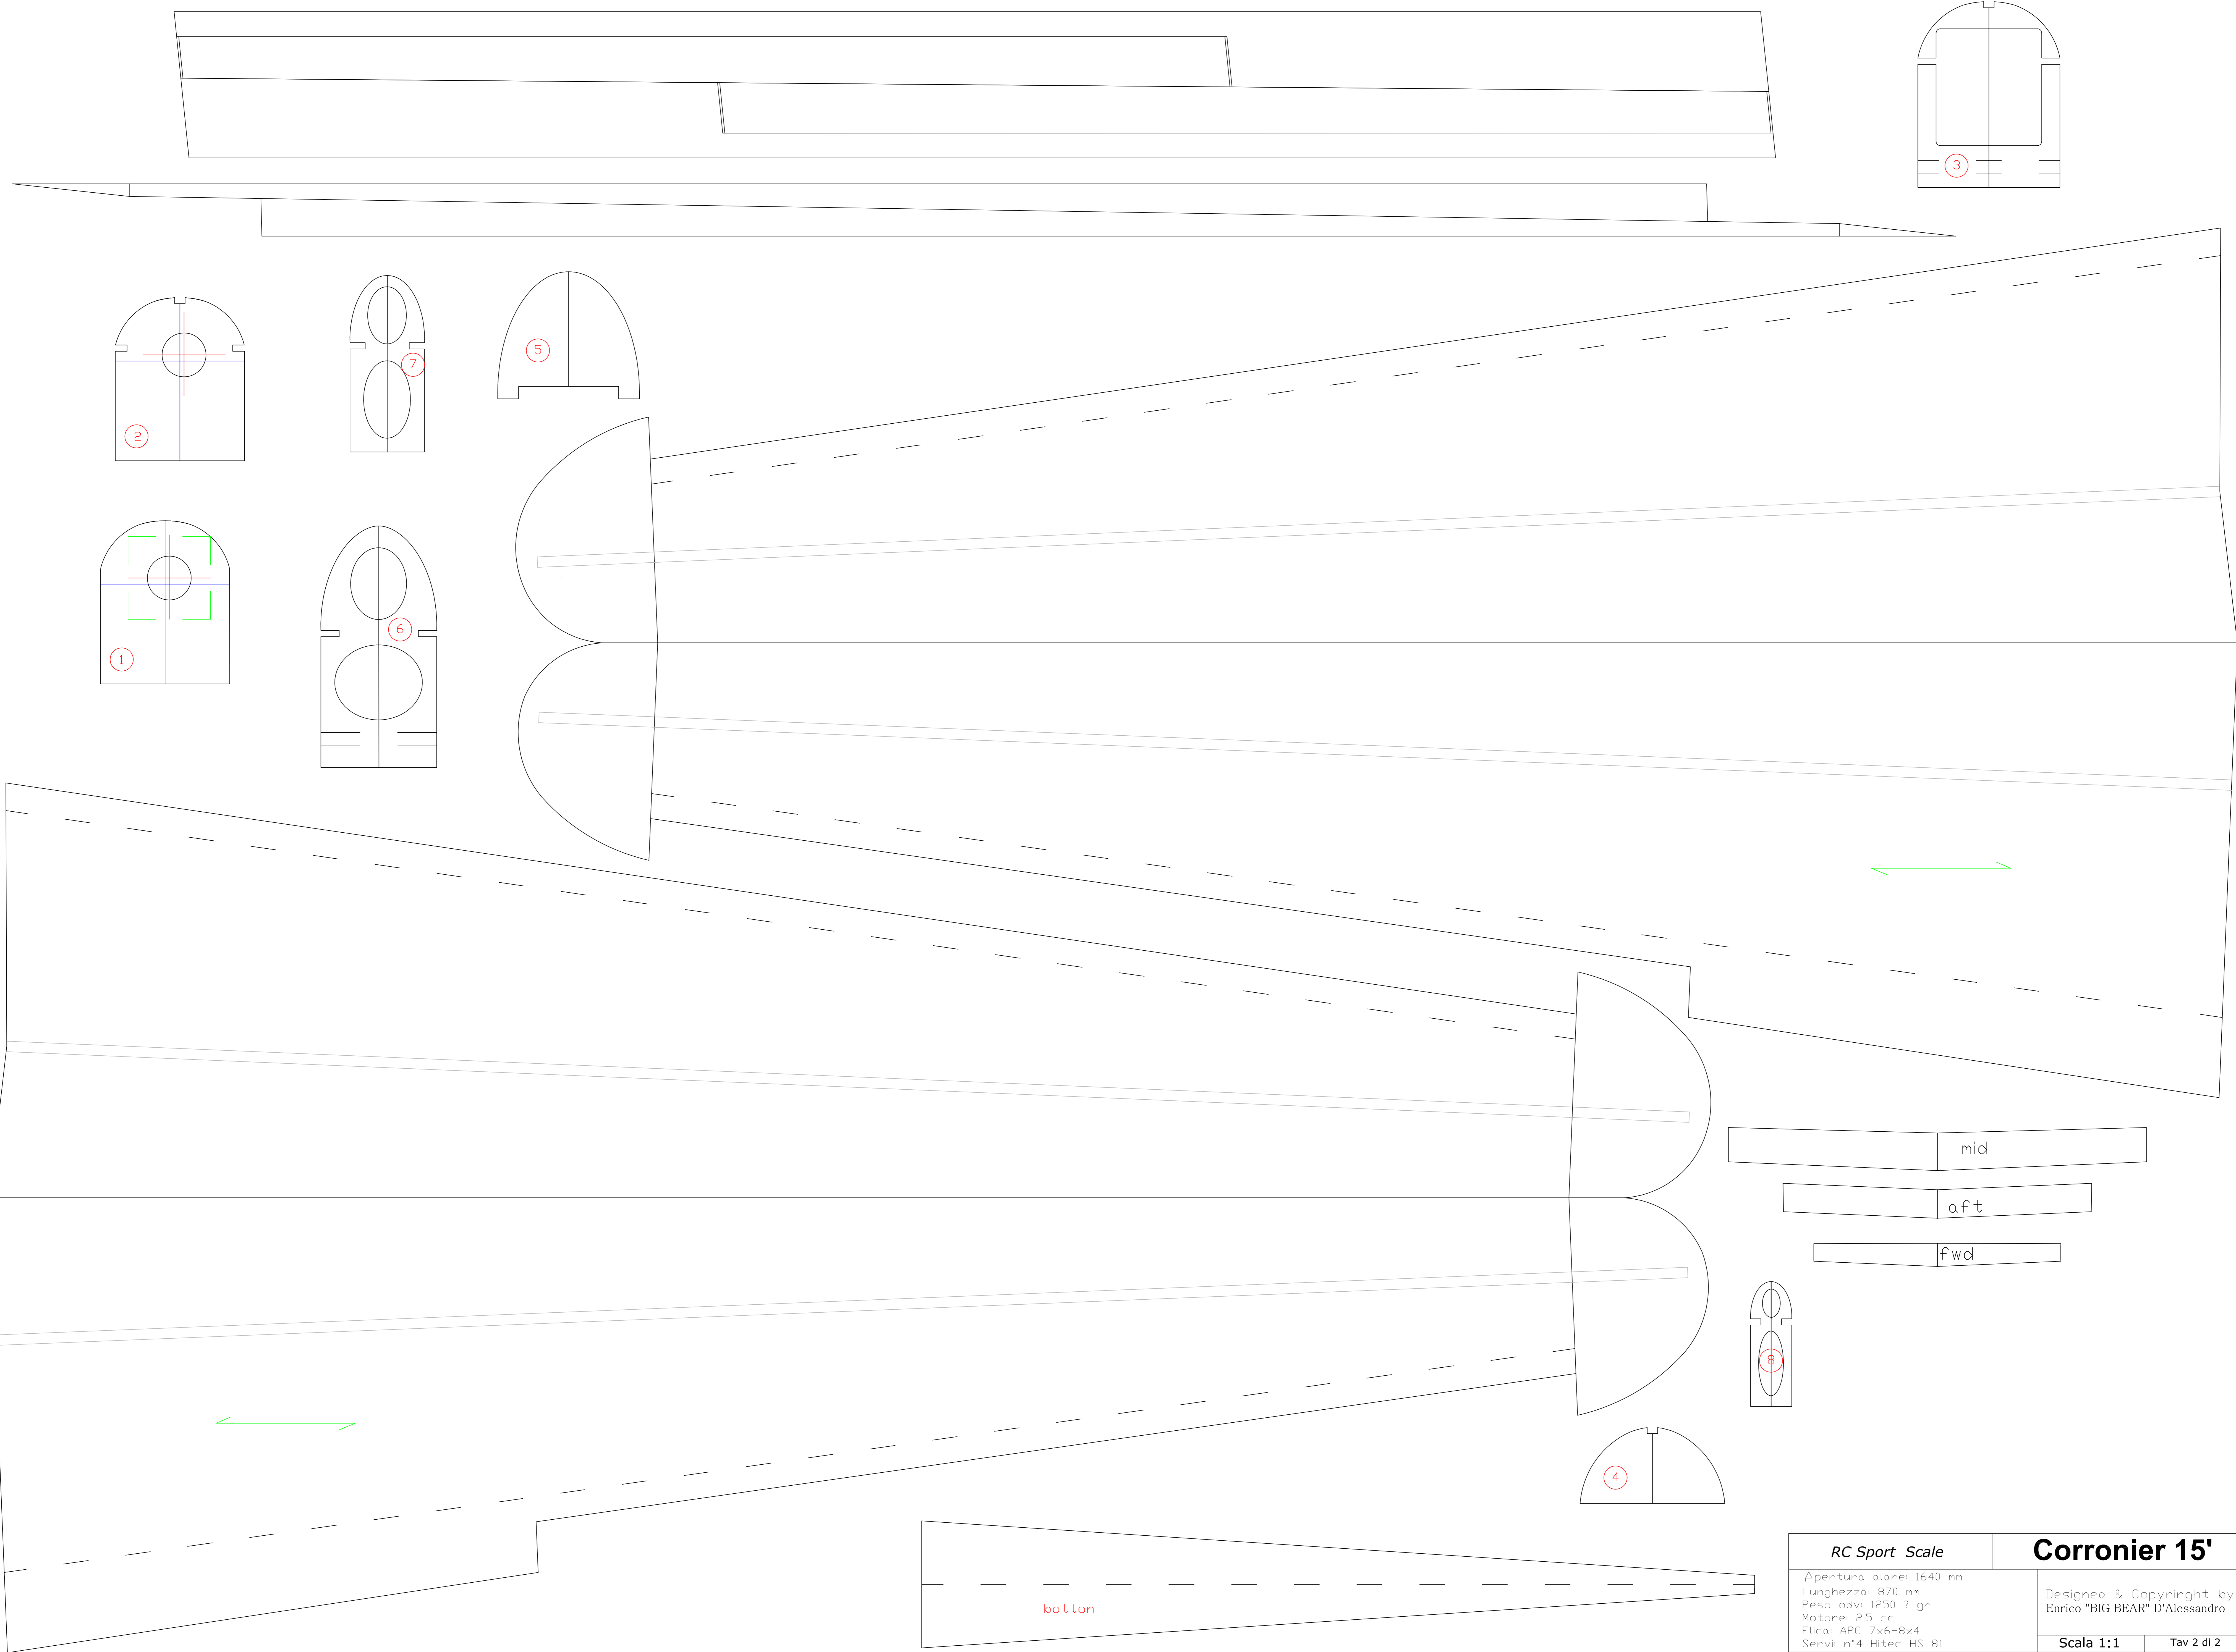

RC Sport Scale		Corronier 15'	
Apertura alare: 1640 mm			
Lunghezza: 870 mm			
Peso odv: 1250 ? gr			
Motore: 2,5 cc			
Elica: APC 7x6-8x4			
Servi: n°4 Hitec HS 81			
Scala 1:1		Tav 1 di 2	

Designed & Copyright by:
Enrico "BIG BEAR" D'Alessandro

RC Sport Scale	Corronier 15'
Apertura alare: 1640 mm Lunghezza: 870 mm Peso odv: 1250 ? gr Motore: 2.5 cc Elica: APC 7x6-8x4 Servii: n°4 Hitec HS 81	
Designed & Copyright by: Enrico "BIG BEAR" D'Alessandro	Scala 1:1 Tav 2 di 2